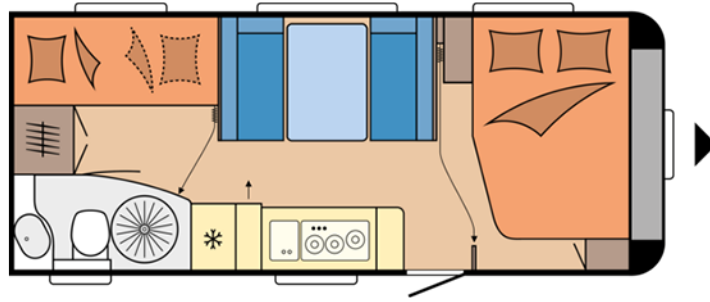

HOBBY EXCELLENT EDT - 545 KMF

Teknik Bilgiler

Aks Sayısı	1
Lastik Boyutu	185 R 14 C
Toplam Uzunluk	7.432 mm
Gövde Uzunluğu	6.268 mm
Toplam Genişlik / İç Genişlik	2.500 / 2.367 mm
Toplam Yükseklik / İç Tavan Yüksekliği	2.637 / 1.950 mm
Maksimum Teknik Olarak İzin Verilen Yüklü Kütle	1.600 kg
Hareket Halindeki Kütle	1.451 kg
Taşıma Kapasitesi	149 kg
Gövde Duvar Kalınlığı (Zemin / Çatı / Duvar)	39 / 31 / 31 mm
Yatak Sayısı (Yetişkinler / Çocuklar)	3 / 2

Yatak Ölçüsü, Fransız Yatak (Uzunluk x Genişlik)	2.000 x 1.380 / 1.090 mm
Yatak Ölçüsü, Çocuk Yatakları (Uzunluk x Genişlik)	2 x 1.850 x 700 mm
Yatak Ölçüsü, Oturma Alanı Yatak Dönüşümü (Uzunluk x Genişlik)	1.976 x 1.130 mm
230 V Prizlerin Sayısı (Tek / Çift)	4 / 2