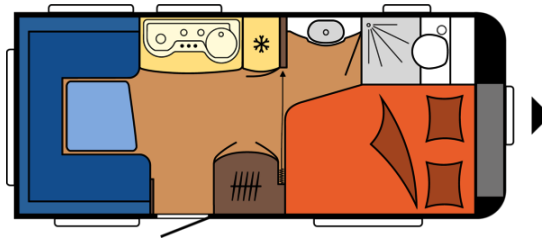

HOBBY DE LUXE - 460 UFe**Teknik Bilgiler**

Aks Sayısı	1
Lastik Boyutu	195 / 70 R 14 XL
Toplam Uzunluk	6.633 mm
Gövde Uzunluğu	5.452 mm
Toplam Genişlik / İç Genişlik	2.300 / 2.172 mm
Toplam Yükseklik / İç Tavan Yüksekliği	2.628 / 1.950 mm
Maksimum Teknik Olarak İzin Verilen Yüklü Kütle	1.350 kg
Hareket Halindeki Kütle	1.193 kg
Taşıma Kapasitesi	157 kg
Gövde Duvar Kalınlığı (Zemin / Çatı / Duvar)	37 / 31 / 31 mm
Yatak Sayısı (Yetişkinler /Çocuklar)	4
Yatak Ölçüsü, Çift Kişilik Yatak (Uzunluk x Genişlik)	1.950 x 1.375 / 1.085 mm
Yatak Ölçüsü, Oturma Alanı Yatak Dönüşümü (Uzunluk x Genişlik)	2.038 x 1.350 mm
230 V Prizlerin Sayısı (Tek / Çift)	4 / 1