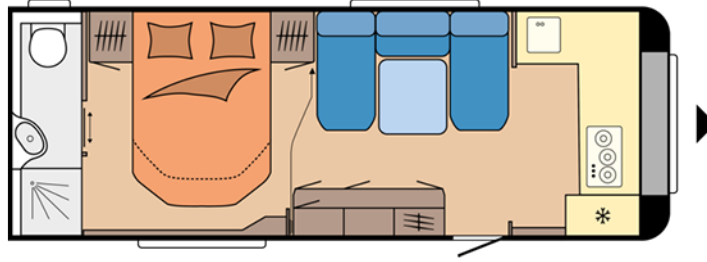

HOBBY MAXIA - 660 WQM

Teknik Bilgiler

Aks Sayısı	2
Lastik Boyutu	165 R 13 C
Toplam Uzunluk	8.331 mm
Gövde Uzunluğu	7.168 mm
Toplam Genişlik / İç Genişlik	2.500 / 2.367 mm
Toplam Yükseklik / İç Tavan Yüksekliği	2.637 / 1.950 mm
Maksimum Teknik Olarak İzin Verilen Yüklü Kütle	2.000 kg
Hareket Halindeki Kütle	1.732kg
Taşıma Kapasitesi	268 kg
Gövde Duvar Kalınlığı (Zemin / Çatı / Duvar)	39 / 31 / 31 mm
Yatak Sayısı (Yetişkinler /Çocuklar)	4

Yatak Ölçüsü, Ada Yatak (Uzunluk x Genişlik)	1.990 x 1.395 mm
Yatak Ölçüsü, Oturma Alanı Yatak Dönüşümü (Uzunluk x Genişlik)	2.000 x 1.200 mm
230 V Prizlerin Sayısı (Tek / Çift)	5 / 1

Standart Ekipmanlar